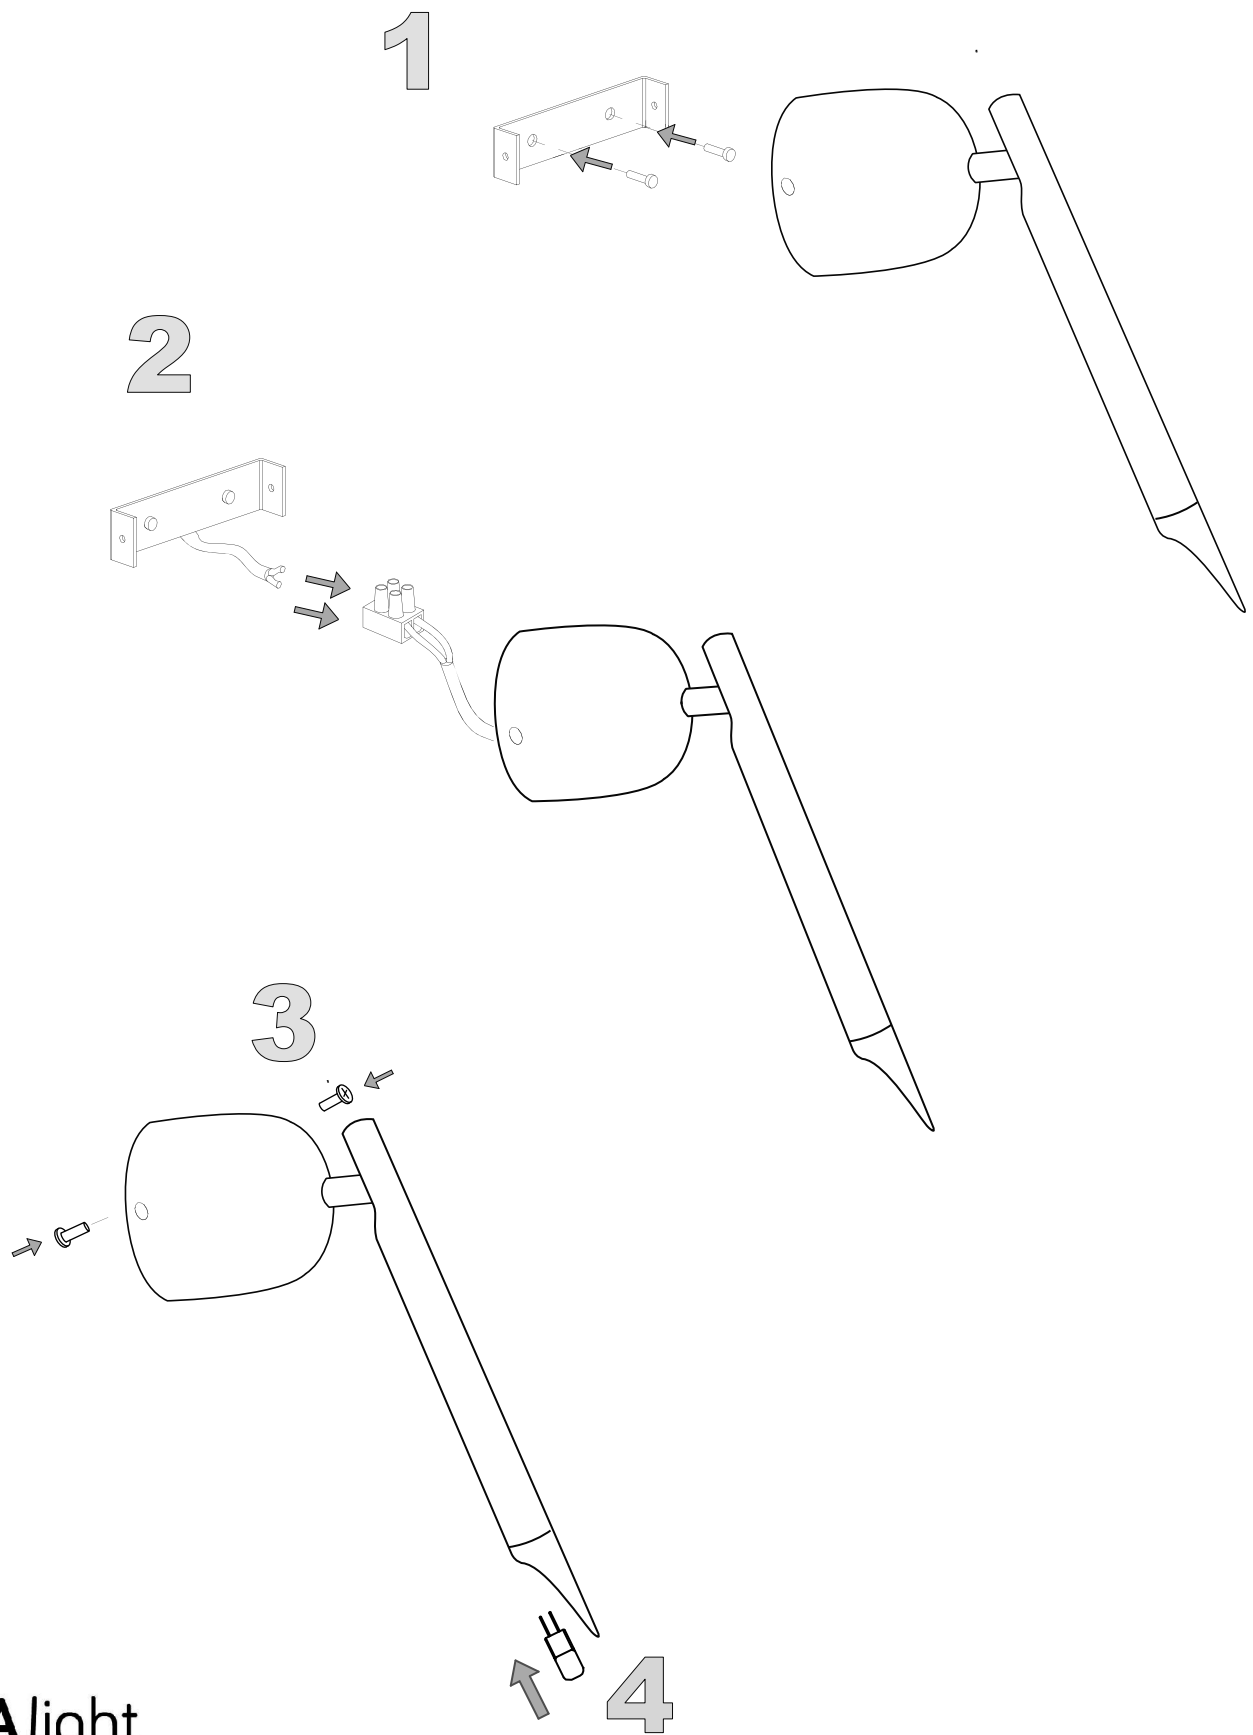

LUMINARIA DE USO INTERIOR / INDOOR USE LUMINAIRE
LUMIÈRE D'USAGE INTÉRIEUR / LEUCHE FÜR DEN INNENBEREICH
Finger Ref. 4020

ALMAlight
Barcelona

www.almalight.com

Cristobal de Moura, 195-197, 08019
Barcelona, Spain
t. +34.93.266.07.75 // +34.93.308.53.46
e.mail info@almalight.com